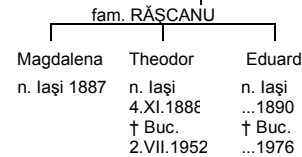

Maria

n...1853
† Iași 4.III.1920
& Iași 4.III.1887
Augustin RĂȘCANU
n...1851
f. de Teodor Rășcanu
et de Penelopa Eliadis